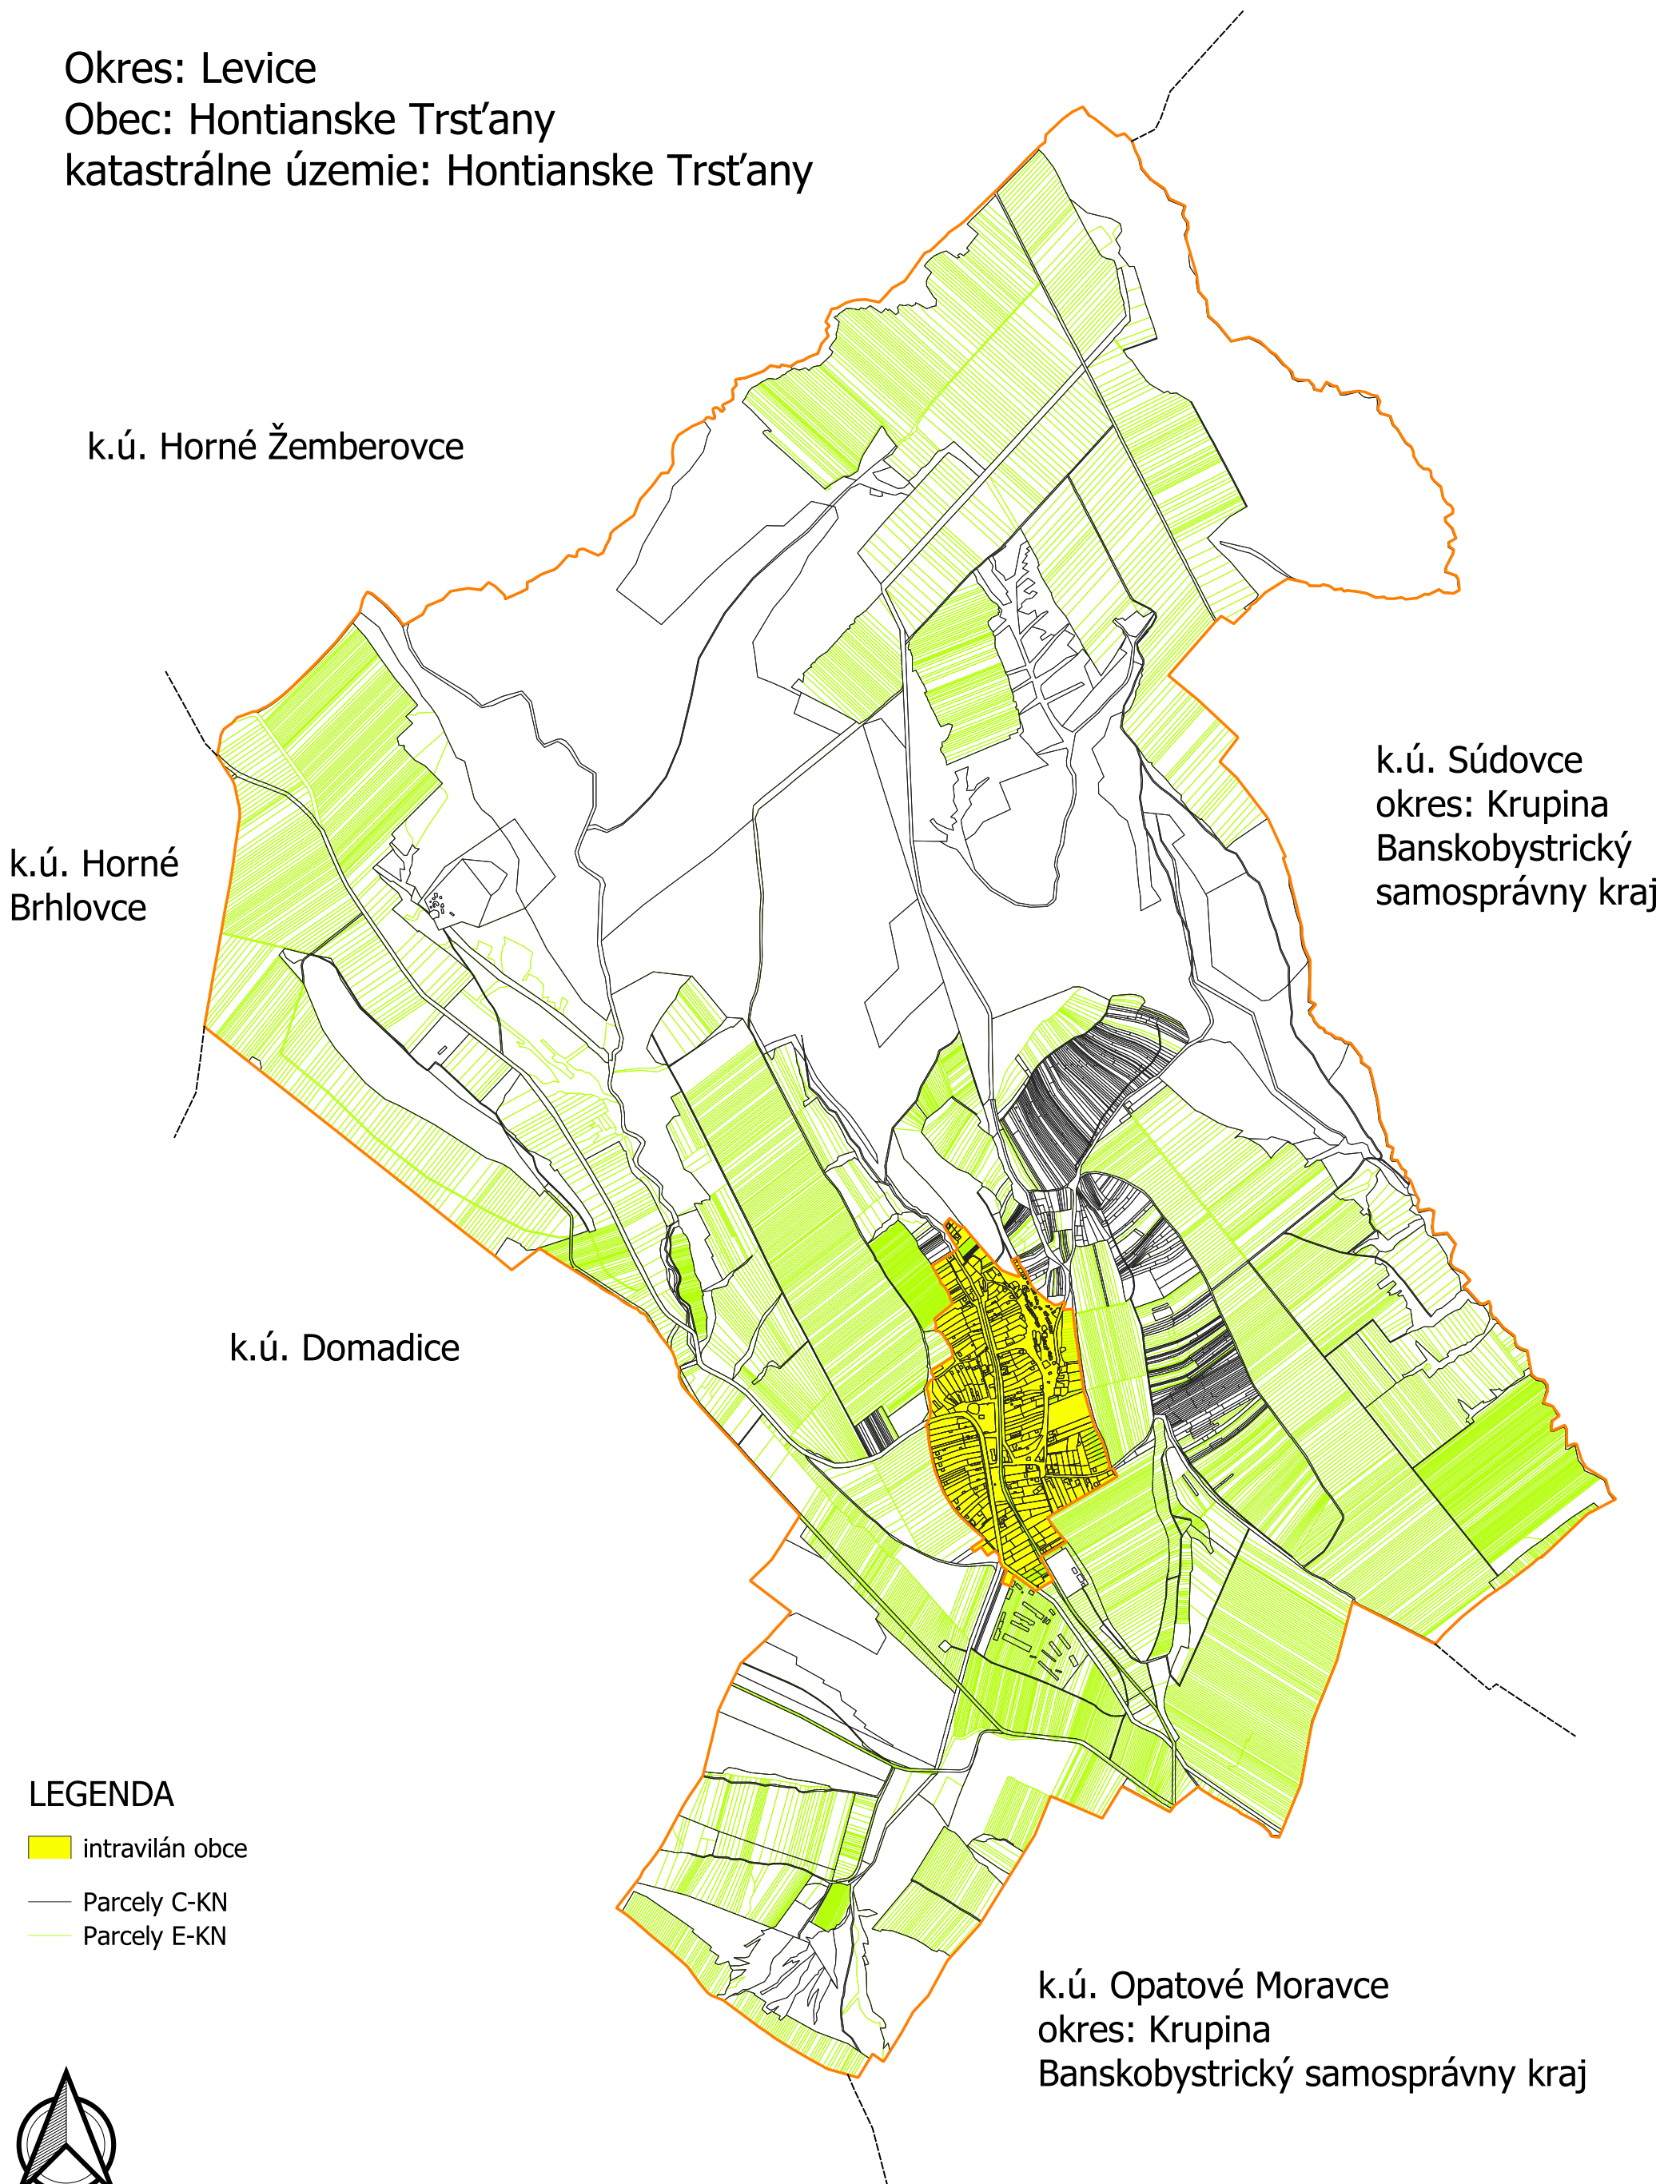

Príloha k nariadeniu o začatí pozemkových úprav prípravné konanie k.ú. Hontianske Trst'any

Okres: Levice
Obec: Hontianske Trst'any
katastrálne územie: Hontianske Trst'any

k.ú. Horné Žemberovce

k.ú. Horné
Brhlovce

k.ú. Súdovce
okres: Krupina
Banskobystrický
samosprávny kraj

k.ú. Domadice

k.ú. Opatové Moravce
okres: Krupina
Banskobystrický samosprávny kraj

LEGENDA

 intravilán obce

 Parcely C-KN

 Parcely E-KN